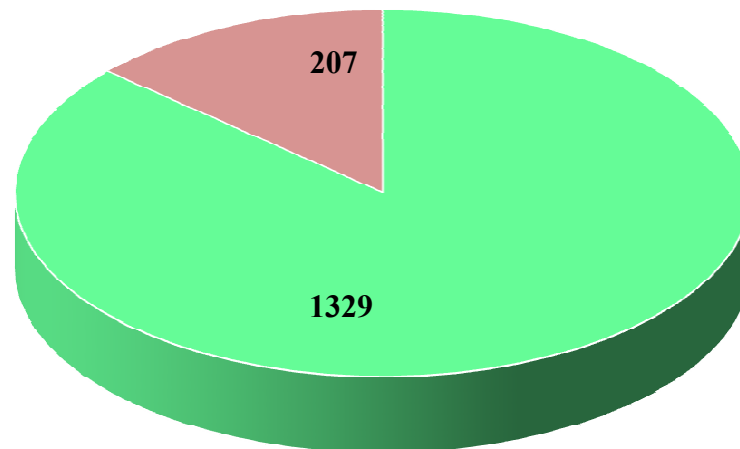

Planuri de adrese înregistrate în RSUATA