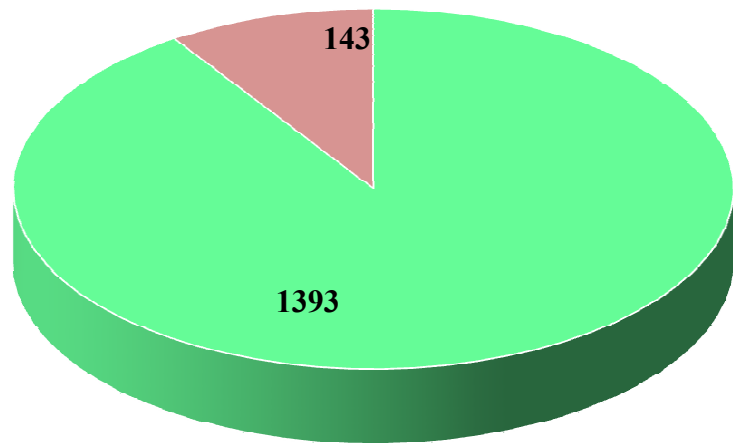

Informația cu privire la înregistrarea în Registrul de stat al unităților administrativ-teritoriale și al adreselor (RSUATA) la data 18.12.2025

Localități (intravilane) înregistrate în RSUATA

■ Hotare intravilan înregistrate
 ■ Hotare intravilan neînregistrate