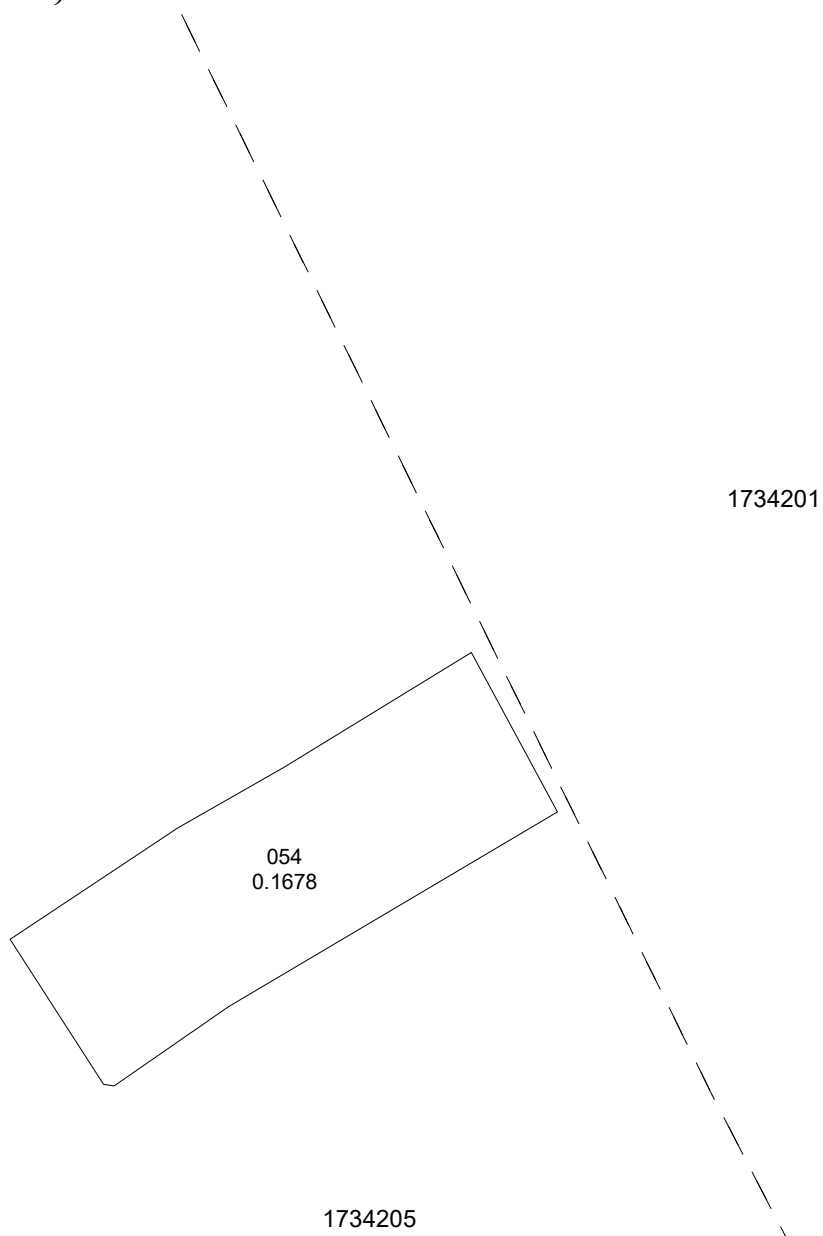

PLANUL GEOMETRIC
sector cadastral 1734205
satul Moscovei, r-nul Cahul

APROBAT:
Decizia Consiliului Local Moscovei
Nr. din 2023

COORDONAT:	EXECUTANT		
	„COMERZAN-LATIFUNDIAR” S.R.L.		
	Tipul lucrării: Corectarea erorilor		
	Amplasarea bunului: sat. Moscovei, r-nul Cahul		
Primar sat. Moscovei, r-nul Cahul	Conducător / Verificat	_____	N.Comerzan Numele, prenumele