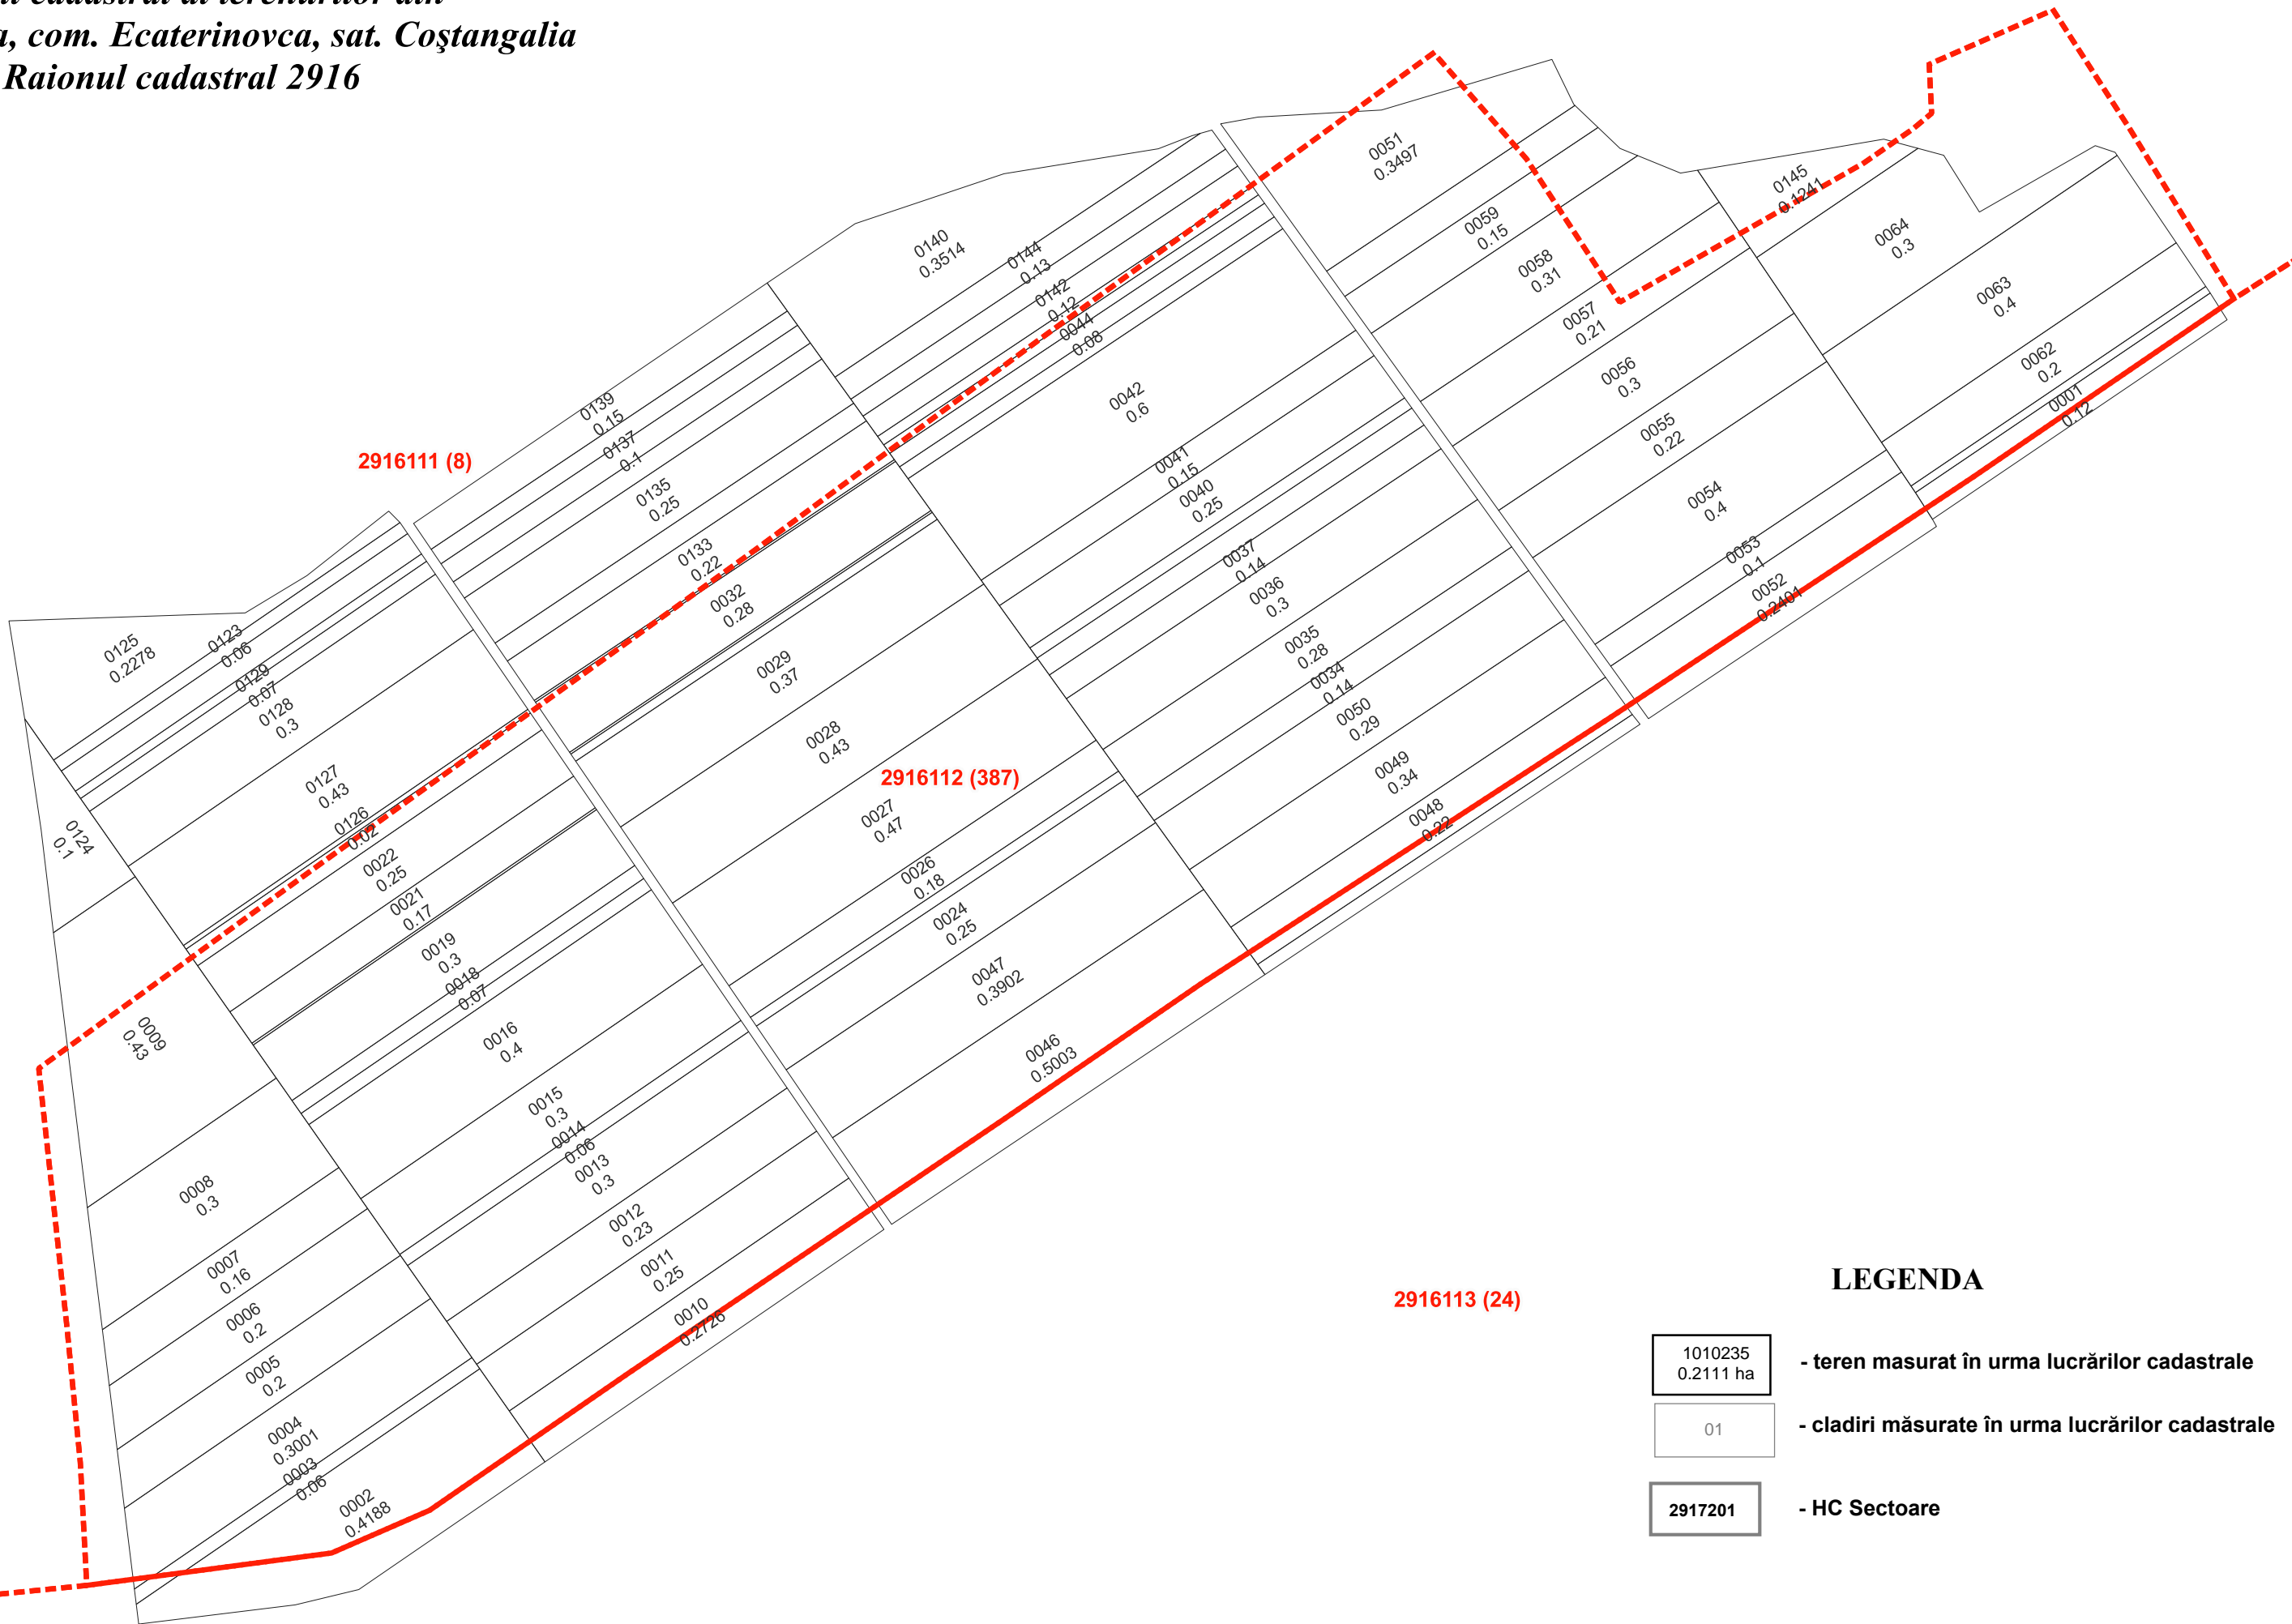

**Planul cadastral al terenurilor din
r-nul. Cimișlia, com. Ecaterinovca, sat. Coștangalia
Raionul cadastral 2916**

LEGENDA

- 1010235
0.2111 ha - teren masurat în urma lucrărilor cadastrale
- 01 - cladiri măsurate în urma lucrărilor cadastrale
- 2917201 - HC Sectoare

Scara 1:2000

Elaborat: ing. cadastral Vrăbie Ecaterina
Verificat: ing. cadastral certificat Seinic Valeriu